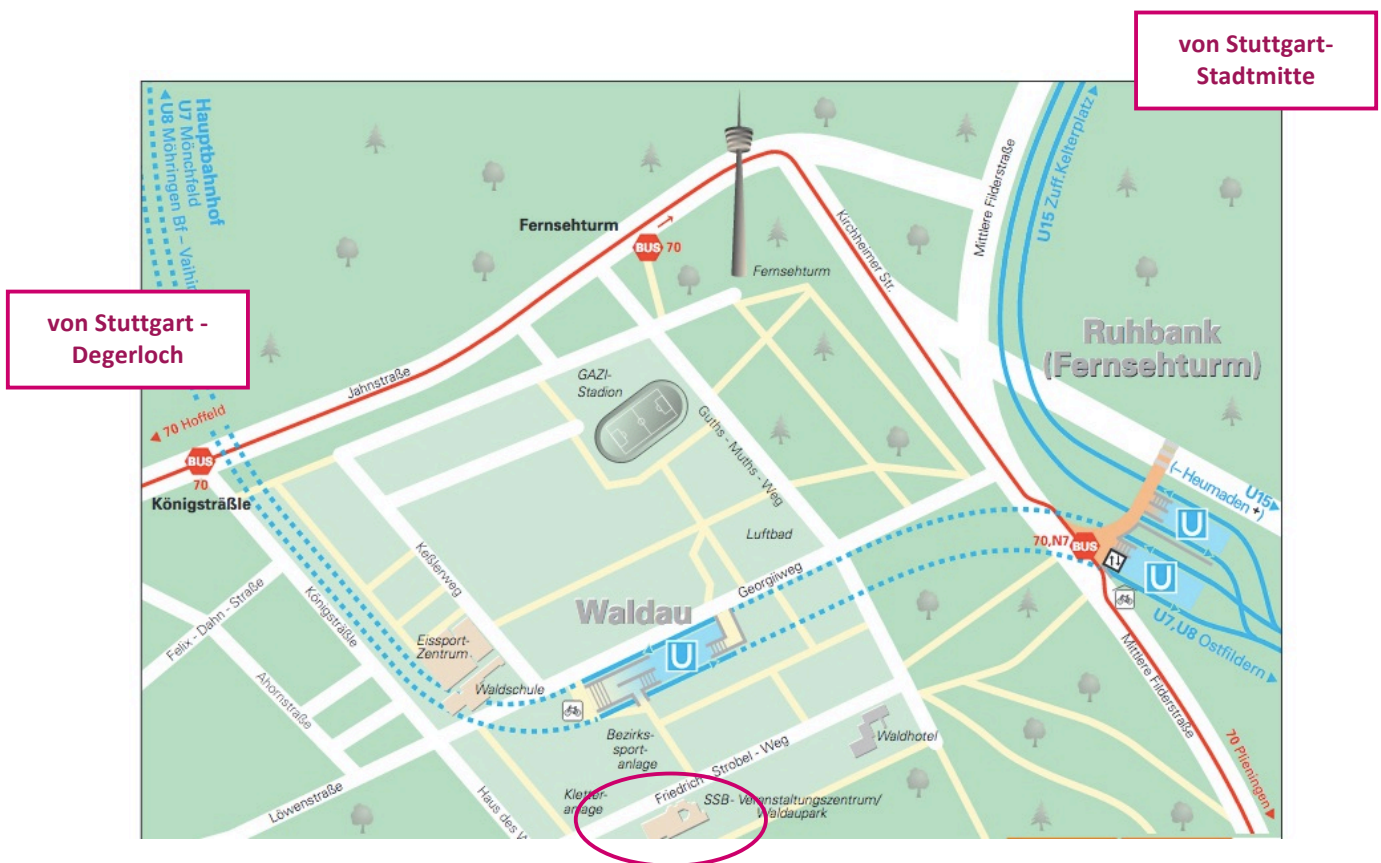

ANFAHRT zur Gala

Adresse:

Veranstaltungszentrum Waldaupark
Friedrich-Strobel-Weg 4-6
70597 Stuttgart

Das Veranstaltungszentrum ist sehr gut auch mit der **U7, U8 oder 15** erreichbar – Haltestelle *Ruhbank (Fernsehturm)* oder *Waldau*. Von dort ist es nur ein kurzer Fußweg zum Ziel.

Parkplätze befinden sich direkt am Gebäude oder in den Seitenstraßen – wie dem *Königstraße*

Wir wünschen allen eine gute Anfahrt!